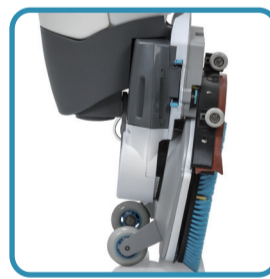

i-mop XXL[®]

に触れてみてください

revolutionary cleaning

24インチサイズの自動床洗浄機と 同等以上の生産性

清掃幅を拡大

i-mopXLと同じ
フレキシビリティと
スピードで
清掃幅62cm
2モーター
清水タンクサイズもアップ
ナイロンプロテクトバンパー

新バッテリー

新グレーバッテリー採用
従来の白バッテリーと
同じ大きさなのに長持ち
他のi-シリーズ製品にも
使えます

ユーザーにやさしい設計

見た目だけでなく
傾けたり回したりするだけで
他のスクラードライヤー
との違いがわかります

コスト削減

誰でもすぐに使えます
広いエリアの清掃に対応
しかも人件費削減に
繋がります

軽量&収納スペース

広い収納スペースは
ありません
移動も楽々
バッテリーとタンクは
簡単脱着
手入れも簡単です

仕様

重量(バッテリーなし)	21.5kg
サイズ	33cm×64cm×124cm
ブラシ速度	350rpm
ブラシ圧	30.5kg
バッテリー容量(グレー)	24v, 14Ah
洗浄幅	62cm
清掃面積(m ² /時間)	1400~2100
稼働時間(グレーバッテリー)	60~80分
清水タンク	5L
汚水タンク	5L