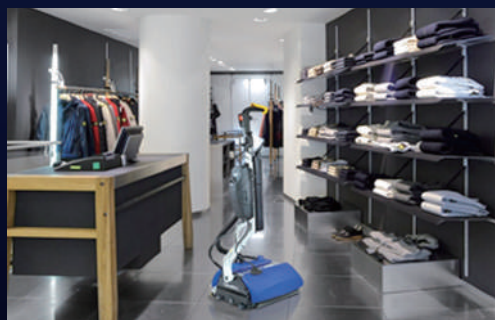

## 様々なショップと床材に対応

スーパーマーケット / 塩ビタイル

カフェ / 磁器タイル

■ カーペットでの施工効果 ■

アパレルショップ / 長尺シート

トイレ / 磁器タイル

■ カーペット以外での施工効果 ■

株式会社くうかんは、SDGsの活動に取り組んでいます。