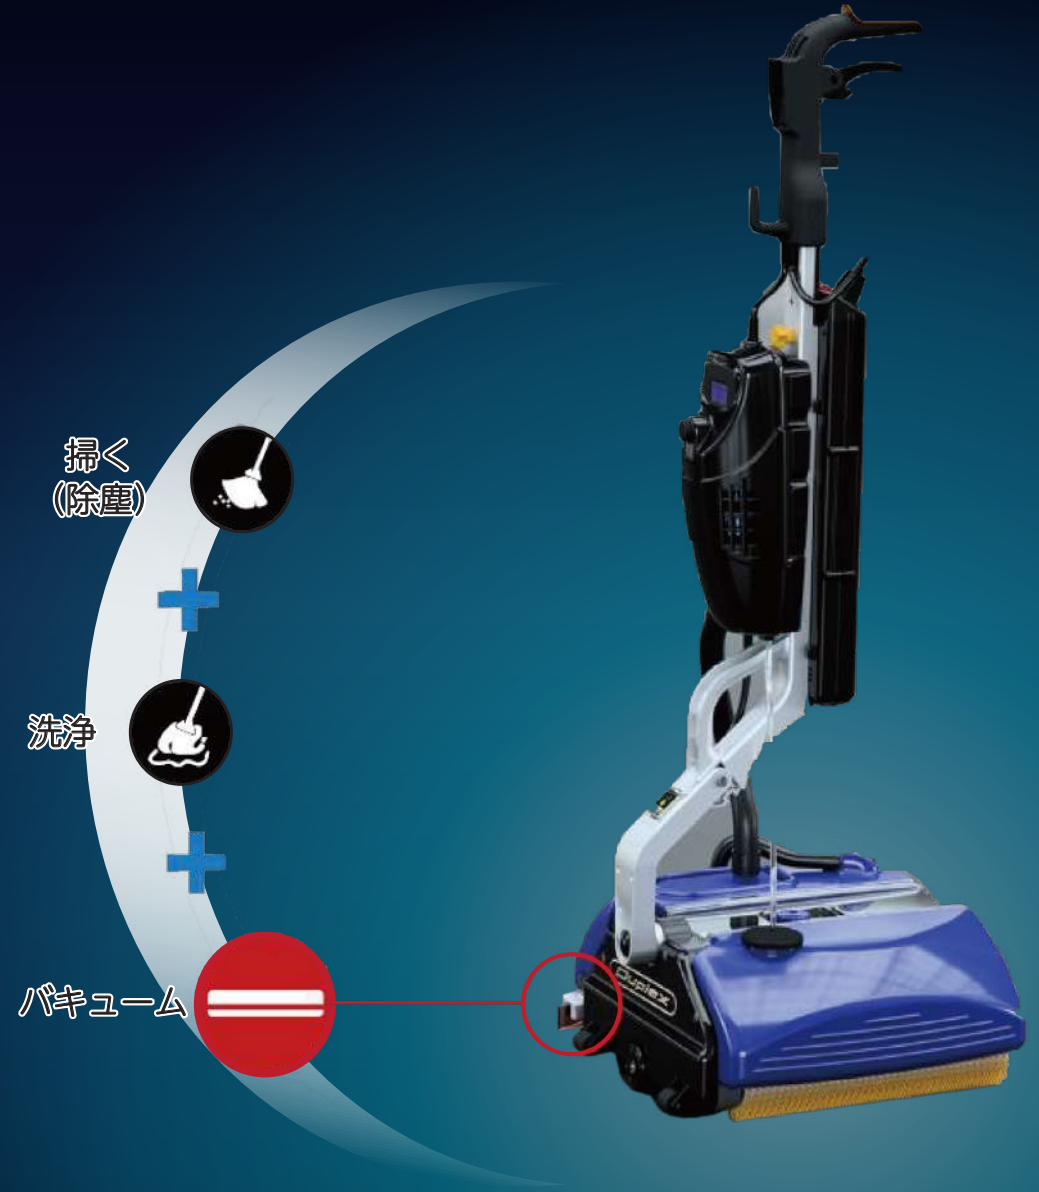

# すべての床を1つのマシンで

Duplexマシンのコンセプトはお客様にオールインワンの商品を提供することです。いくつものマシンを使うのに比べ生産性は向上し、コスト削減につながります。カーペットでもハードフロア（ビニール、石、木）でも使用でき、一つのマシンでマルチフロアに対応します。

COMPACT  
HIGH PERFORMANCE  
MULTIFLOOR CLEANER

バッテリー駆動で  
オールラウンドなフロアに対応した  
イノベーションマシーン

様々な床材の清掃が可能です

COMPACT  
HIGH PERFORMANCE  
MULTIFLOOR CLEANER

デュプレックスターボは、リチウムイオンバッテリー式、コンパクトで高性能の革新的クリーニングマシンです。カーペットやラグを含むすべてのタイプのフローリングに適しています。柔軟に使用できると同時に、パフォーマンスと生産性を大幅に向上させます。

指先コントロール！人間工学に基づいて設計されたハンドルは、洗浄液トリガーが組み込まれており、指先の圧力で、両方の攪拌ブラシに沿って洗浄液を均一に放出します。

端まできれいに！独自のオフセットブラシデザインと2方向ハンドルにより、床と壁が接する端まで掃除できます。

2つのコンベアベルトとブラシのピックアップシステム！汚れた水を床面の奥から持ち上げ、床から直接中央回収タンクに簡単に回収できます。

両方向に洗浄、掃引、乾燥します。

COMPACT  
HIGH PERFORMANCE  
MULTIFLOOR CLEANER

壁に沿って、コーナーに至るまで、すべての床面でブラシの攪拌とスチームを組み合わせ、「端から端まで」クリーニングします。

乾燥性に優れる！

蒸気は逆回転ブラシの片側に供給されるため、床は消毒され、ほぼ即座に乾燥します。

専用輸送トロリー

さまざまな場所に簡単に運ぶことができます。別の施設に移動する必要がある清掃業者や、異なるレベルの施設に移動する必要がある病院やホテルなどの大規模施設に最適です。